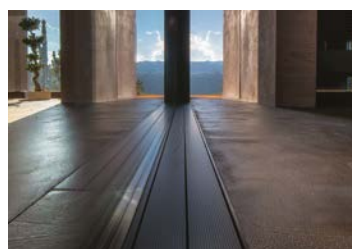

it's my window

PANORAMICO

PANORAMICO è la finestra scorrevole che si distingue per anta a scomparsa, soglia nascosta e nodo centrale ridotto a soli 30 mm. Straordinarie performance di trasparenza e luminosità. La vista della tua casa, sarà il tuo quadro unico e personale. PANORAMICO è la finestra che assicura benessere ai massimi livelli e rende la tua casa unica grazie allo spazio visivo continuativo e senza barriere.

ATTENZIONE! I valori sono stati calcolati considerando la soluzione con soglia nascosta.

Valore Effrazione ottenuto su una portafinestra 2 ante 2400x2200 mm

MANIGLIA INTEGRATA

La maniglia è integrata nel serramento ed il profilo in alluminio si trasforma nell'impugnatura.

SOGLIA NASCOSTA

La soglia resta invisibile grazie alla soluzione a filo pavimento che elimina ogni barriera architettonica consentendo massima accessibilità agli ambienti.

GRANDI APERTURE

Grazie ai carrelli in acciaio inox con portata di 500 kg, è possibile realizzare vetrate di notevoli dimensioni con altezza fino a 4 m.