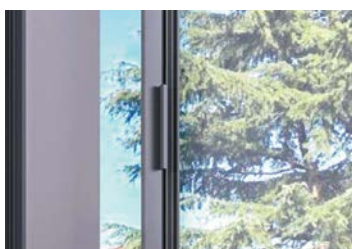

it's my window

PANORAMICO

PANORAMICO è la finestra scorrevole che si distingue per anta a scomparsa, soglia nascosta e nodo centrale ridotto a soli 30 mm. Straordinarie performance di trasparenza e luminosità. La vista della tua casa, sarà il tuo quadro unico e personale. PANORAMICO è la finestra che assicura benessere ai massimi livelli e rende la tua casa unica grazie allo spazio visivo continuativo e senza barriere.

ATTENZIONE! I valori sono stati calcolati considerando la soluzione con soglia nascosta.

Valore Effrazione ottenuto su una portafinestra 2 ante 2400x2200 mm

MANIGLIA INTEGRATA

La maniglia è integrata nel serramento ed il profilo in alluminio si trasforma nell'impugnatura.

SOGLIA NASCOSTA

La soglia resta invisibile grazie alla soluzione a filo pavimento che elimina ogni barriera architettonica consentendo massima accessibilità agli ambienti.

GRANDI APERTURE

Grazie ai carrelli in acciaio inox con portata di 500 kg, è possibile realizzare vetrate di notevoli dimensioni con altezza fino a 4 m.